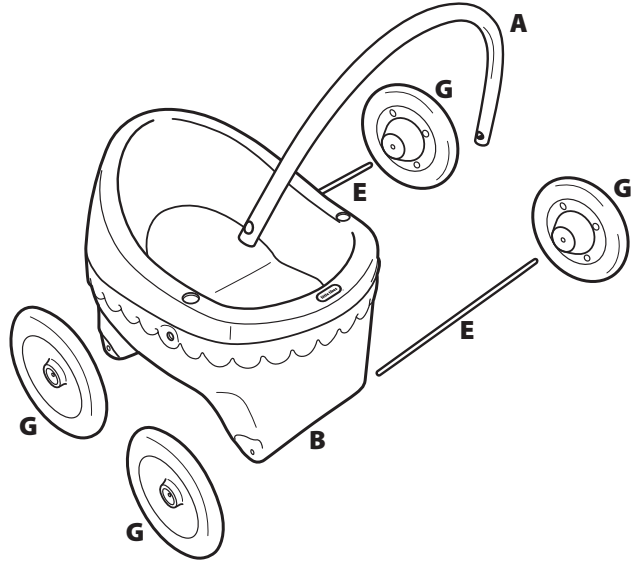

little tikes®

4475

624475101 - 11/16

www.littletikes.com

www.littletikes.co.uk

www.littletikes.nl

www.littletikes.pl

ENGLISH

DOLL BUGGY

Ages over 1 1/2 years and up

Please save sales receipt for proof of purchase.

⚠ WARNING:

ADULT ASSEMBLY REQUIRED.

- Keep these instructions for future reference.
- Prior to assembly, this package contains small parts: hardware which is a choking hazard and may contain sharp edges and sharp points. Keep away from children until assembled.
- Protect your eyes. Always wear safety glasses when using a hammer.

CONSUMER SERVICE

TOLL-FREE NUMBER:

United States:

www.littletikes.com

1-800-321-0183 Monday - Friday

The Little Tikes Company

2180 Barlow Road

Hudson, OH 44236

E-mail: service@littletikescare.com

United Kingdom:

www.littletikes.co.uk

Little Tikes

MGA Entertainment (UK) Ltd

50 Presley Way

Crownhill

Milton Keynes MK8 0ES

Bucks, UK

E-mail: Info.LittleTikes@mgae.com

LIMITED WARRANTY

Please keep this manual as it contains important information.

Visit our website at
www.littletikes.com
to register your product online and
to enter our sweepstakes.
(No purchase necessary)

Adult assembly required / Le montage devra être effectué par un adulte / Debe ser armado por un adulto

(1) Axle cap tool

(included in hardware pack). Discard after use.

(1) Outil pour capuchon d'essieu

(inclus dans le sac de visserie). À jeter après utilisation.

(1) Dispositivos para remate

(incluidos con las piezas para montaje).

Descártelos después de utilizarlos.

Axle cap tool color may vary.

F x5

D x2

C x2

Tools required (not included)

Outils Requis (non compris)

Herramientas Requeridas (no incluidas)

FRANÇAIS

POUSSETTE DE POUPEE

Age : 1 1/2 ans et plus

Prière de conserver le reçu comme preuve d'achat.