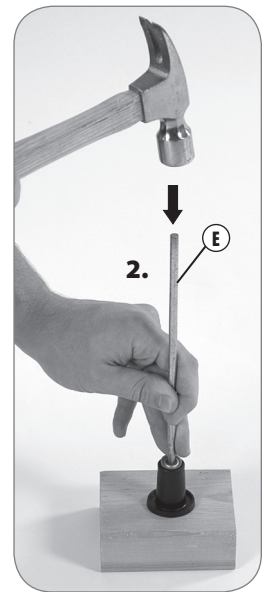

1. Place small cap nut into small cap nut tool as shown.
2. Hammer small axle into small cap nut.

1. Introduisez un petit écrou borgne dans l'outil pour petit écrou borgne comme indiqué.
2. Martelez le petit essieu dans le petit écrou borgne.

1. Coloque un remate pequeño en el dispositivo para remate pequeño tal y como se muestra.
2. Martille el eje pequeño en el remate pequeño.